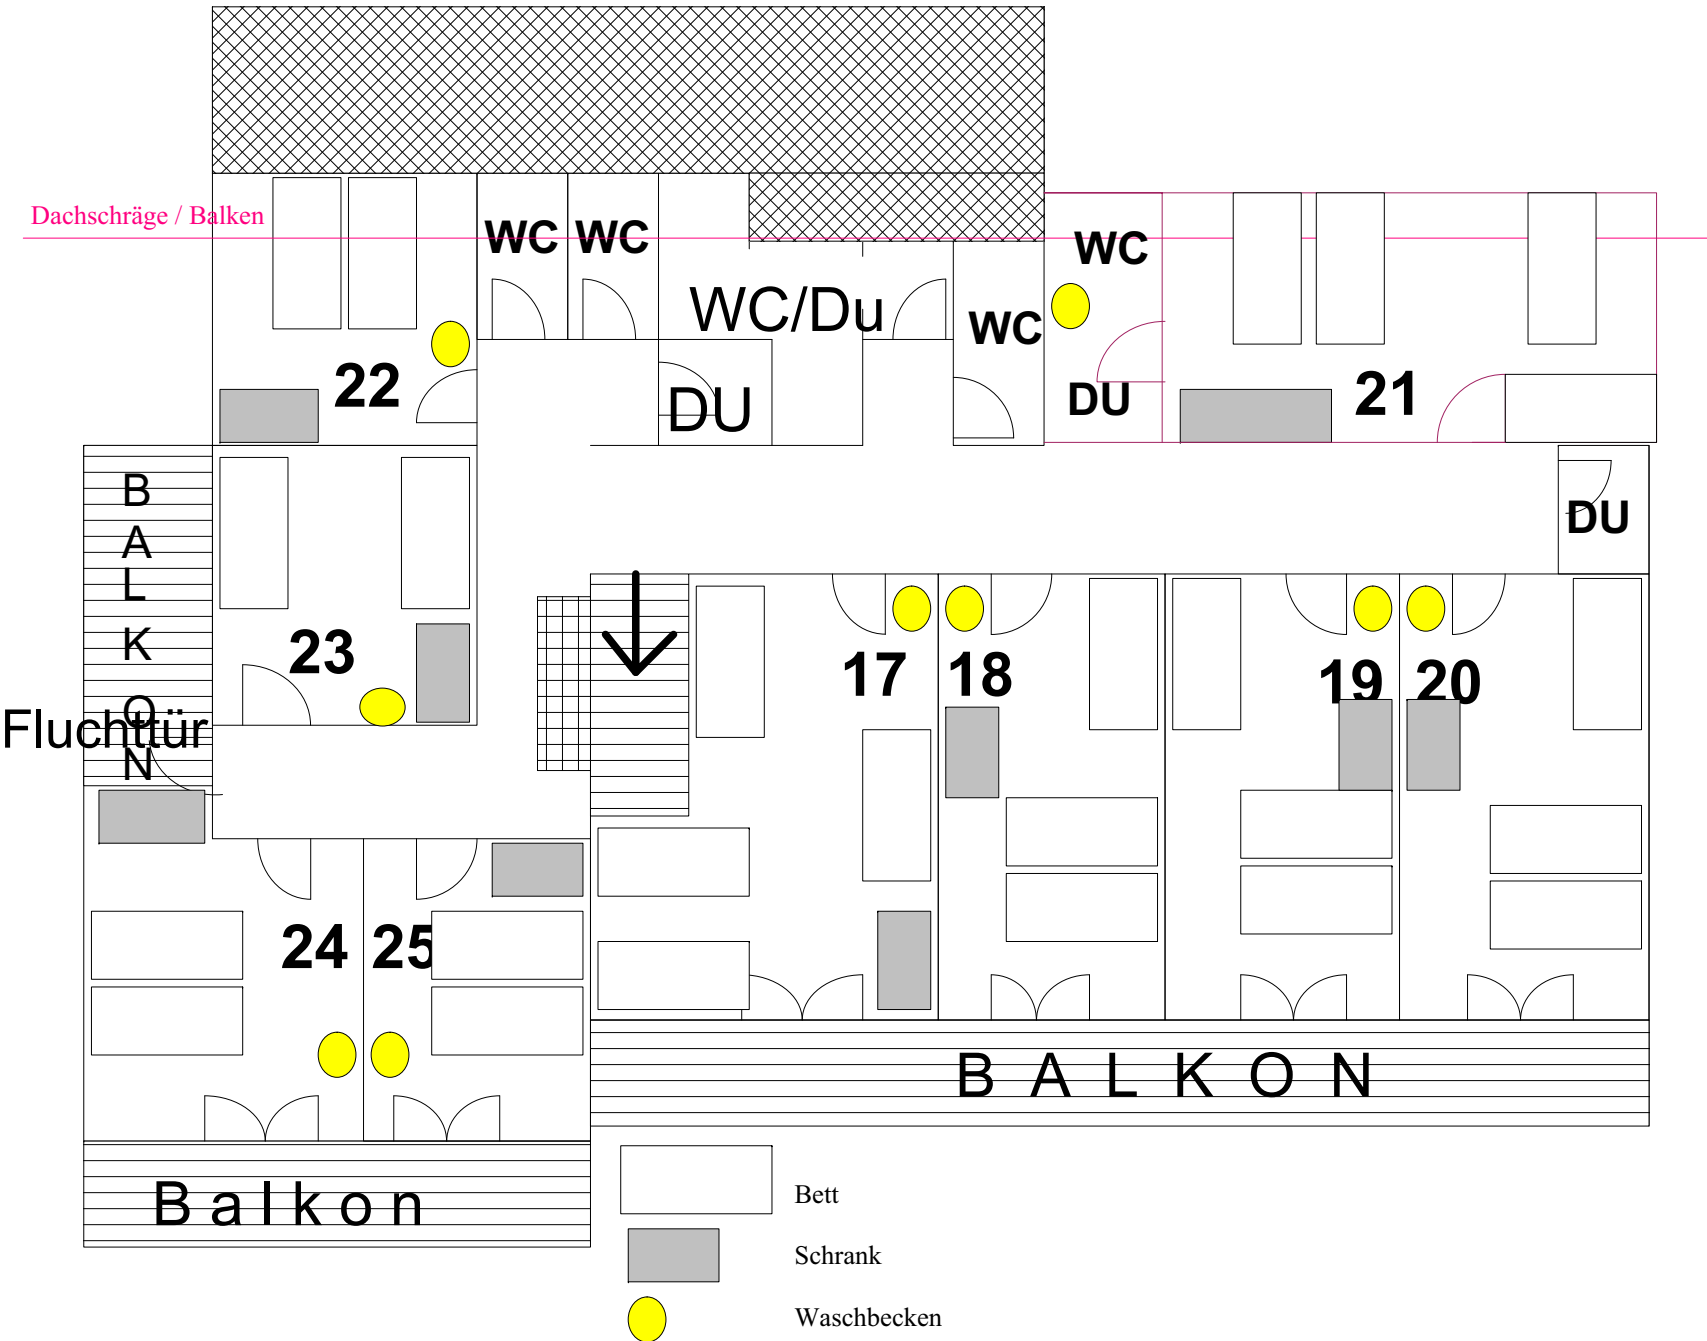

# Forggensee Neubau 1. OG

- 17 = 4 Betten
- 18 = 3 Betten
- 19 = 3 Betten
- 20 = 3 Betten
- 21 = 4 Betten
- 22 = 2 Betten
- 23 = 2 Betten
- 24 = 2 Betten
- 25 = 2 Betten
- 
- gesamt = 25 Betten
- =====